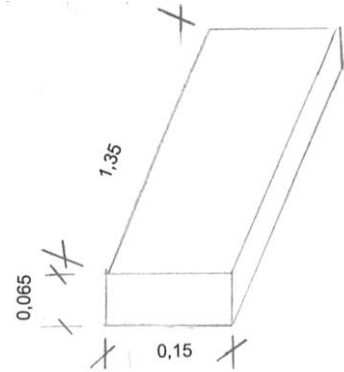

Gabelstapler 5 to

Verlängerungszinken auf 1,85m und 0,08m hoch möglich

Gabelhöhe 1,50m,
dann fährt Tele mit aus
Bodenfreiheit:
Gabelrahmen 10cm
Gabel angehoben 12cm

Leergewicht: 8015 kg

- *Teleskopierbar
- *3-fach Höhenverstellbar
- *Leergewicht 8015kg
- *schwarze Reifen
- *Dieselantrieb

Position	1	2	3	4	5	6	7	8	9	10	11	12	13	14
Abstand mm	695	990	1285	1580	1825	2090	2290	2490	2690	2890	3090	3290	3490	3690
Traglast	5000 kg	3550 kg	2750 kg	2250 kg	1950 kg	1700 kg	1550 kg	1400 kg	1300 kg	1200 kg	1150 kg	1050 kg	1000 kg	950 kg