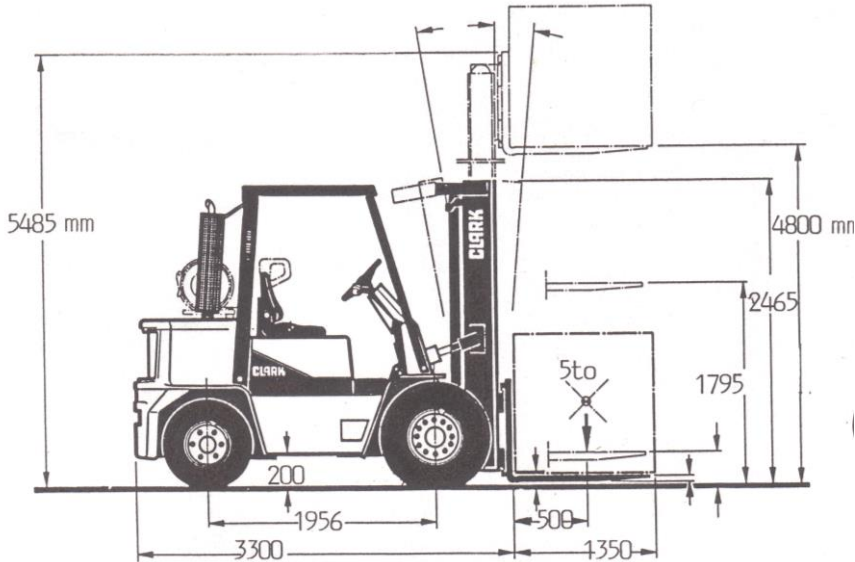

Rolf Herbold GmbH

Pfaffenmühlweg 17 * 74613 Öhringen

Tel. 07941/2366 * Fax: 07941/36466 * www.rolf-herbold.de * info@rolf-herbold.de

Tiefbau * Erdarbeiten mit Bagger, Raupen und LKW * Abbrucharbeiten * Autokranverleih 10-120 to
Mietpark-Service * Staplervermietung 5 to * Hubarbeitsbühnen bis 42m * Scherenbühnenverleih bis 17,50m

Gabelstapler 5 to

Verlängerungszinken auf 1,85m und 0,08m hoch möglich

Gabelhöhe 1,50m,
dann fährt Tele mit aus
Bodenfreiheit:
Gabelrahmen 10cm
Gabel angehoben 12cm

Leergewicht: 8015 kg

- *Teleskopierbar
- *3-fach Höhenverstellbar
- *Leergewicht 8015kg
- *schwarze Reifen
- *Dieselantrieb

Position	1	2	3	4	5	6	7	8	9	10	11	12	13	14
Abstand mm	695	990	1285	1580	1825	2090	2290	2490	2690	2890	3090	3290	3490	3690
Traglast	5000 kg	3550 kg	2750 kg	2250 kg	1950 kg	1700 kg	1550 kg	1400 kg	1300 kg	1200 kg	1150 kg	1050 kg	1000 kg	950 kg