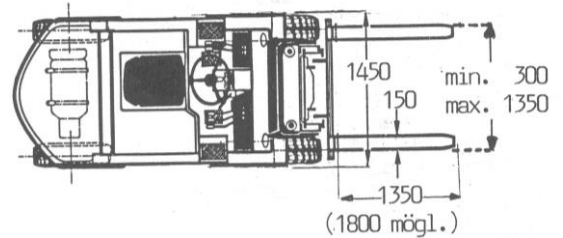

Gabelstapler 5 to

Verlängerungszinken auf 1,85m und 0,08m hoch möglich

Gabelhöhe 1,50m,
dann fährt Tele mit aus
Bodenfreiheit:
Gabelrahmen 10cm
Gabel angehoben 12cm

Leergewicht: 8015 kg

- *Teleskopierbar
- *3-fach Höhenverstellbar
- *Leergewicht 8015kg
- *schwarze Reifen
- *Dieselantrieb

Position	1	2	3	4	5	6	7	8	9	10	11	12	13	14
Abstand mm	695	990	1285	1580	1825	2090	2290	2490	2690	2890	3090	3290	3490	3690
Traglast	5000 kg	3550 kg	2750 kg	2250 kg	1950 kg	1700 kg	1550 kg	1400 kg	1300 kg	1200 kg	1150 kg	1050 kg	1000 kg	950 kg