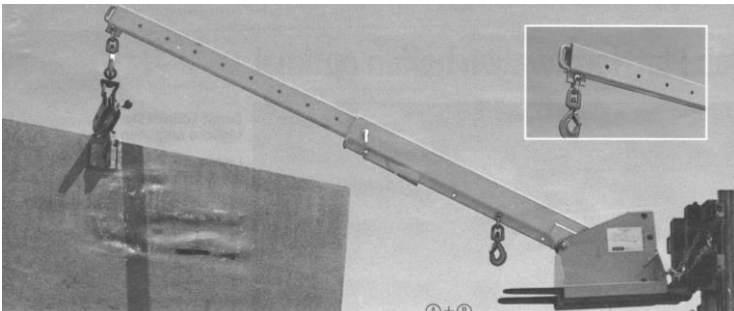

Gabelstapler 5 to

Verlängerungszinken auf 1,85m und 0,08m hoch möglich

Gabelhöhe 1,50m,
dann fährt Tele mit aus
Bodenfreiheit:
Gabelrahmen 10cm
Gabel angehoben 12cm

Leergewicht: 8015 kg

- *Teleskopierbar
- *3-fach Höhenverstellbar
- *Leergewicht 8015kg
- *schwarze Reifen
- *Dieselantrieb