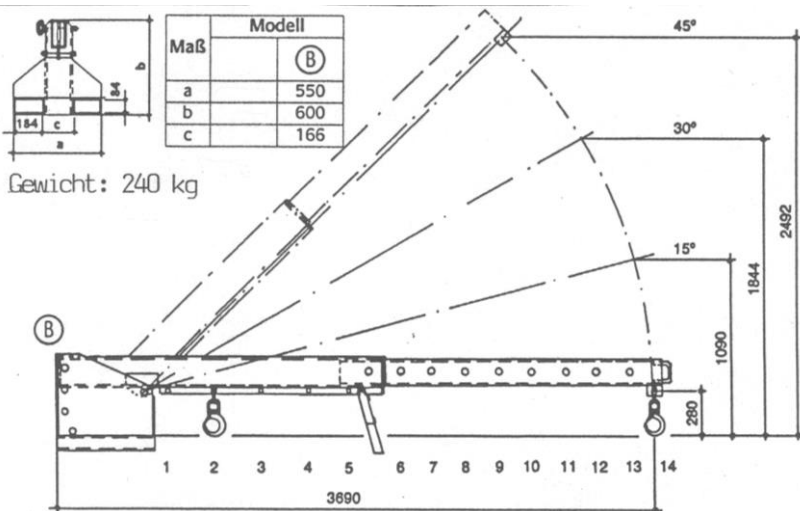

Gabelstapler 5 to

Verlängerungszinken auf 1,85m und 0,08m hoch möglich

Gabelhöhe 1,50m,
dann fährt Tele mit aus
Bodenfreiheit:
Gabelrahmen 10cm
Gabel angehoben 12cm

Leergewicht: 8015 kg

- *Teleskopierbar
- *3-fach Höhenverstellbar
- *Leergewicht 8015kg
- *schwarze Reifen
- *Dieselantrieb

Position	1	2	3	4	5	6	7	8	9	10	11	12	13	14
Abstand mm	695	990	1285	1580	1825	2090	2290	2490	2690	2890	3090	3290	3490	3690
Traglast	5000 kg	3550 kg	2750 kg	2250 kg	1950 kg	1700 kg	1550 kg	1400 kg	1300 kg	1200 kg	1150 kg	1050 kg	1000 kg	950 kg